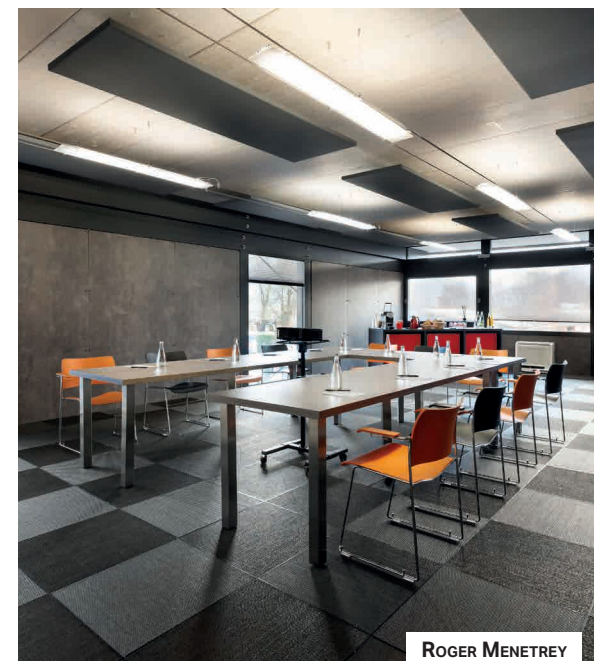

SÉMINAIRES, RÉUNIONS, CONFÉRENCES

ÉQUIPEMENTS

Des salles de réunion modernes, modulables, climatisées et parfaitement équipées en sonorisation et bureautique. Les salles bénéficient d'une belle luminosité et d'un éclairage naturel grâce à ses larges baies vitrées, occultables si besoin.

CONFIGURATIONS POSSIBLES

SÉMINAIRES HAUT-DE-GAMME, COMITÉS DE DIRECTION ET MEETINGS POLITIQUES

ÉQUIPEMENTS

Conçues pour répondre aux besoins des réunions stratégiques, ces deux salles de séminaires allient élégance et discrétion grâce à des matériaux nobles, un mobilier sur-mesure et des technologies de pointe : écrans tactiles interactifs, système immersif ClickShare et domotique avancée. Elles offrent à la fois une luminosité naturelle grâce à leurs grandes baies vitrées et une confidentialité maximale avec des espaces entièrement occultables.