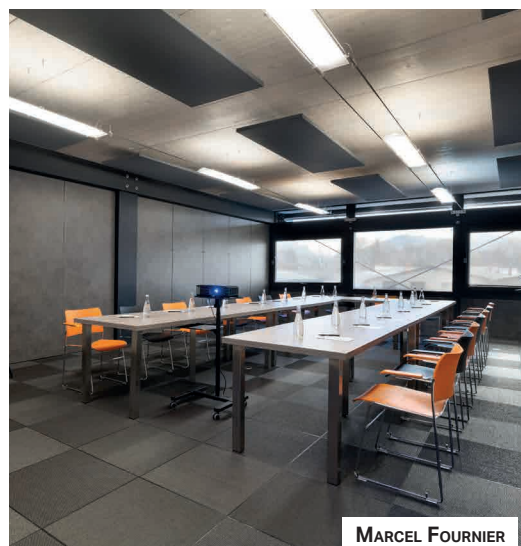

SÉMINAIRES, RÉUNIONS, CONFÉRENCES

ÉQUIPEMENTS

Des salles de réunion modernes, modulables, climatisées et parfaitement équipées en sonorisation et bureautique. Les salles bénéficient d'une belle luminosité et d'un éclairage naturel grâce à ses larges baies vitrées, occultables si besoin.

CONFIGURATIONS POSSIBLES

SÉMINAIRES HAUT-DE-GAMME, COMITÉS DE DIRECTION ET MEETINGS POLITIQUES

ÉQUIPEMENTS

Conçues pour répondre aux besoins des réunions stratégiques, ces deux salles de séminaires allient élégance et discrétion grâce à des matériaux nobles, un mobilier sur-mesure et des technologies de pointe : écrans tactiles interactifs, système immersif ClickShare et domotique avancée. Elles offrent à la fois une luminosité naturelle grâce à leurs grandes baies vitrées et une confidentialité maximale avec des espaces entièrement occultables.