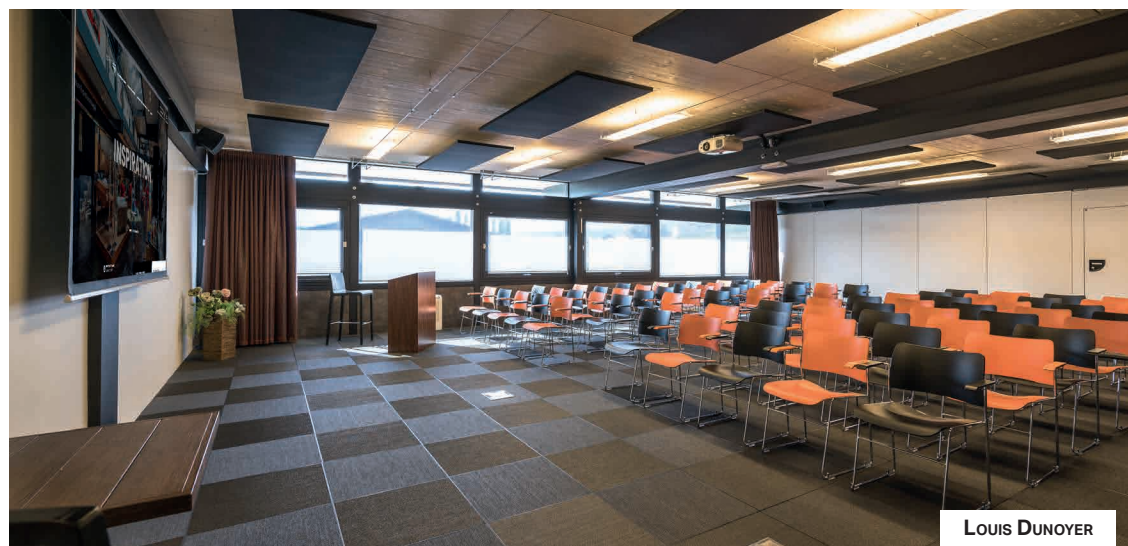

SÉMINAIRES & ÉVÉNEMENTS

Un lieu unique près d'Annecy pour vos réunions, journées de travail, séminaires, conférences, soirées et événements professionnels.

Venez vivre l'expérience 55 !

ESPACE 55

UN LIEU D'INSPIRATION

SÉMINAIRES, RÉUNIONS, CONFÉRENCES

ÉQUIPEMENTS

Des salles de réunion modernes, modulables, climatisées et parfaitement équipées en sonorisation et bureautique. Les salles bénéficient d'une belle luminosité et d'un éclairage naturel grâce à ses larges baies vitrées, occultables si besoin.

CONFIGURATIONS POSSIBLES

SÉMINAIRES HAUT-DE-GAMME, COMITÉS DE DIRECTION ET MEETINGS POLITIQUES

ÉQUIPEMENTS

Conçues pour répondre aux besoins des réunions stratégiques, ces deux salles de séminaires allient élégance et discrétion grâce à des matériaux nobles, un mobilier sur-mesure et des technologies de pointe : écrans tactiles interactifs, système immersif ClickShare et domotique avancée. Elles offrent à la fois une luminosité naturelle grâce à leurs grandes baies vitrées et une confidentialité maximale avec des espaces entièrement occultables.