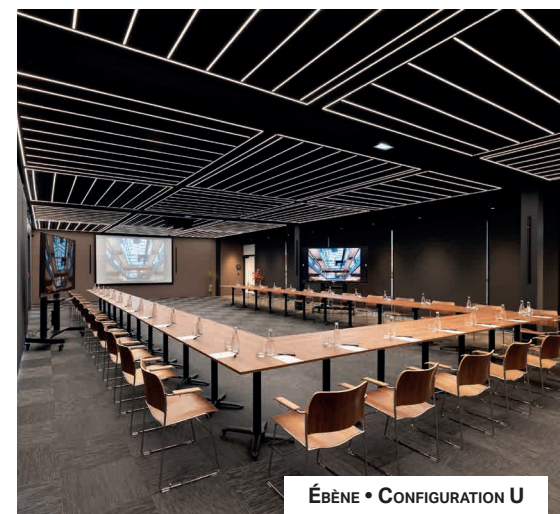

ÉBÈNE • CONFIGURATION THÉÂTRE

ÉBÈNE • CONFIGURATION ÉCOLE

ÉBÈNE • CONFIGURATION U